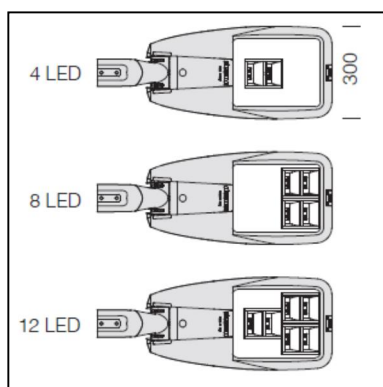

Svítidla venkovní LED

Modulární svítidlo LED SELLA 1 ROUND 3293

SELLA 1 ROUND 3293

Elegantní inovativní design, oblé tvary a jemně laděný barevný tón stříbrné, nebo grafitové barvy, umožňují, dokonale splynout do jednoho kompaktního celku s městským prostředím.

Asymetrické vyzařování světla je v úhlu 60°. Barevné provedení – barva šedá nebo grafitová.
Montáž na dřík stožáru nebo na výložník 42-76 mm

TYP	Typ zdroje	Světelný zdroj W	Světelný tok lm	Příkon svítidla W	Teplota K	Váha kg	AstroDIM
SELLA 1 ROUND 3293/314	LED	31	3045	34	4000	7,2	Na OBJ
SELLA 1 ROUND 3293/634	LED	63	6130	68	4000	7,2	Na OBJ
SELLA 1 ROUND 3293/944	LED	94	9395	102	4000	7,2	Na OBJ
SELLA 1 ROUND 3293/313	LED	31	2832	34	3000	7,2	Na OBJ
SELLA 1 ROUND 3293/633	LED	63	5701	68	3000	7,2	Na OBJ
SELLA 1 ROUND 3293/943	LED	94	7837	102	3000	7,2	Na OBJ