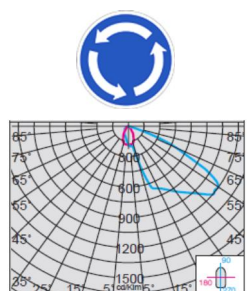

Svítidla venkovní LED

Modulární svítidlo LED SELLA 1 ROUND 3293

SELLA 1 ROUND 3293

Elegantní inovativní design, oblé tvary a jemně laděný barevný tón stříbrné, nebo grafitové barvy, umožňují, dokonale splynout do jednoho kompaktního celku s městským prostředím.

Asymetrické vyzařování světla je v úhlu 60°. Barevné provedení – barva šedá nebo grafitová.
Montáž na dřík stožáru nebo na výložník 42-76 mm

TYP	Typ zdroje	Světelný zdroj W	Světelný tok lm	Příkon svítidla W	Teplota K	Váha kg	AstroDIM
SELLA 1 ROUND 3293/314	LED	31	3045	34	4000	7,2	Na OBJ
SELLA 1 ROUND 3293/634	LED	63	6130	68	4000	7,2	Na OBJ
SELLA 1 ROUND 3293/944	LED	94	9395	102	4000	7,2	Na OBJ
SELLA 1 ROUND 3293/313	LED	31	2832	34	3000	7,2	Na OBJ
SELLA 1 ROUND 3293/633	LED	63	5701	68	3000	7,2	Na OBJ
SELLA 1 ROUND 3293/943	LED	94	7837	102	3000	7,2	Na OBJ