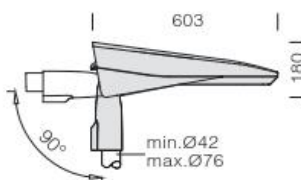

Svítidla venkovní LED

Modulární svítidlo LED SELLA 1 ROUND 3293

SELLA 1 ROUND 3293

Elegantní inovativní design, oblé tvary a jemně laděný barevný tón stříbrné, nebo grafitové barvy, umožňují, dokonale splynout do jednoho kompaktního celku s městským prostředím.

Asymetrické vyzařování světla je v úhlu 60°. Barevné provedení – barva šedá nebo grafitová.
Montáž na dřík stožáru nebo na výložník 42-76 mm

TYP	Typ zdroje	Světelný zdroj W	Světelný tok lm	Příkon svítidla W	Teplota K	Váha kg	AstroDIM
SELLA 1 ROUND 3293/314	LED	31	3045	34	4000	7,2	Na OBJ
SELLA 1 ROUND 3293/634	LED	63	6130	68	4000	7,2	Na OBJ
SELLA 1 ROUND 3293/944	LED	94	9395	102	4000	7,2	Na OBJ
SELLA 1 ROUND 3293/313	LED	31	2832	34	3000	7,2	Na OBJ
SELLA 1 ROUND 3293/633	LED	63	5701	68	3000	7,2	Na OBJ
SELLA 1 ROUND 3293/943	LED	94	7837	102	3000	7,2	Na OBJ